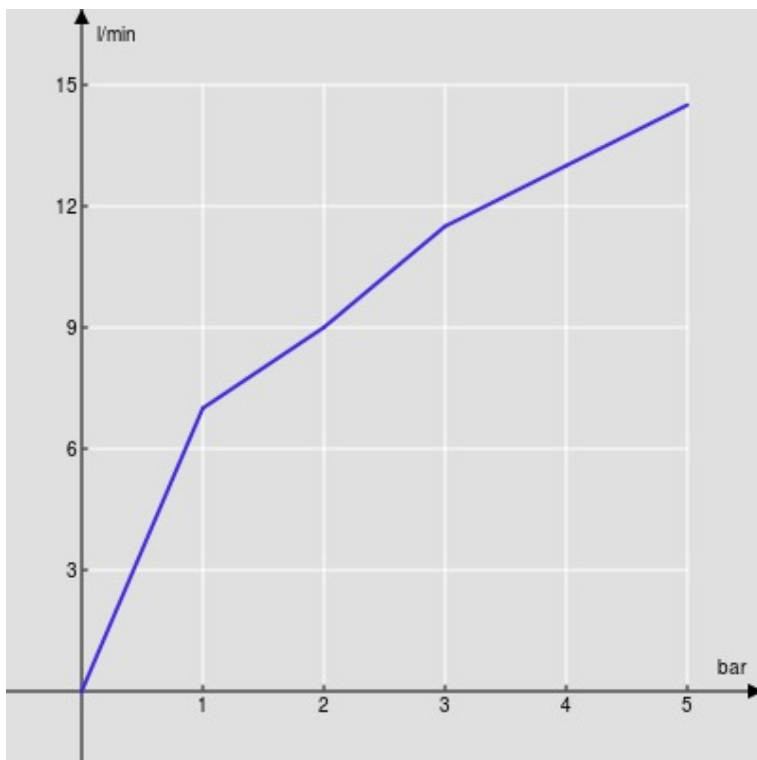

SPECIFICHE

Monocomando

Chrome

Corpo girevole

Aeratore anticalcare M 24 x 1

Flessibili inox ø 3/8"

Limitatore di portata con freno al 50%

Imballo: 56,5 x 29 x 7,1 cm / 0,01163 m³ / 2,88 kg

CERTIFICAZIONI

DIAGRAMMA DI PORTATA: ACQUA CALDA/FREDDA

— Aeratore

DIAGRAMMA DI PORTATA: ACQUA MISCELATA

— Aeratore