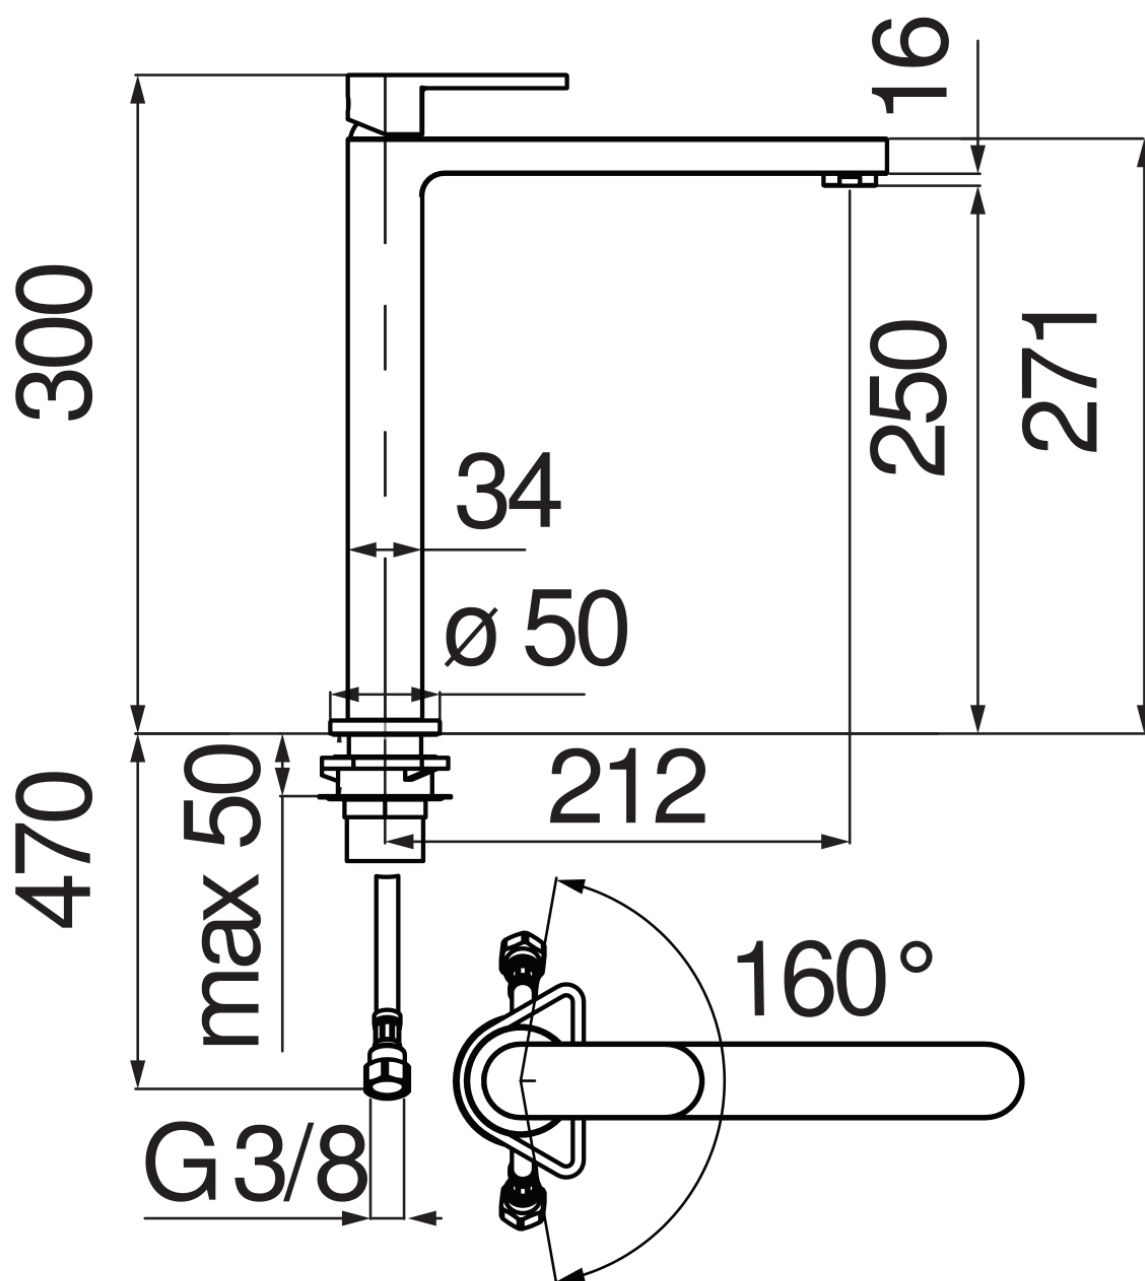

SPECIFICHE

Monocomando

Chrome

Corpo girevole

Aeratore anticalcare M 24 x 1

Flessibili inox ø 3/8"

Limitatore di portata con freno al 50%

Imballo: 56,5 x 29 x 7,1 cm / 0,01163 m³ / 2,88 kg

CERTIFICAZIONI

DIAGRAMMA DI PORTATA: ACQUA CALDA/FREDDA

— Aeratore

DIAGRAMMA DI PORTATA: ACQUA MISCELATA

— Aeratore