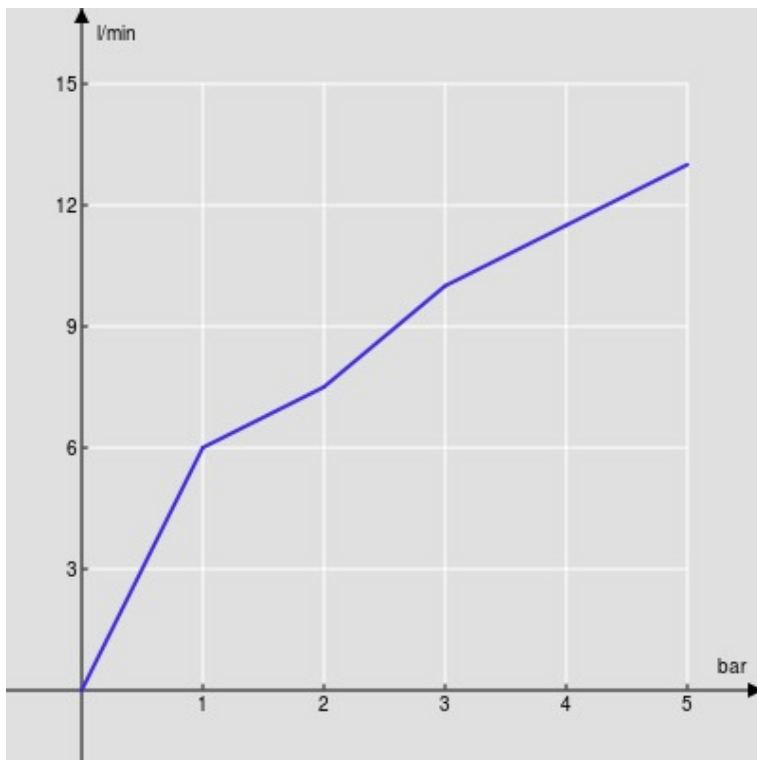

SPECIFICHE

Monocomando

Chrome

Corpo girevole

Aeratore anticalcare M 24 x 1

Flessibili inox ø 3/8"

Limitatore di portata con freno al 50%

Imballo: 56,5 x 29 x 7,1 cm / 0,01163 m³ / 2,88 kg

CERTIFICAZIONI

DIAGRAMMA DI PORTATA: ACQUA CALDA/FREDDA

— Aeratore

DIAGRAMMA DI PORTATA: ACQUA MISCELATA

— Aeratore